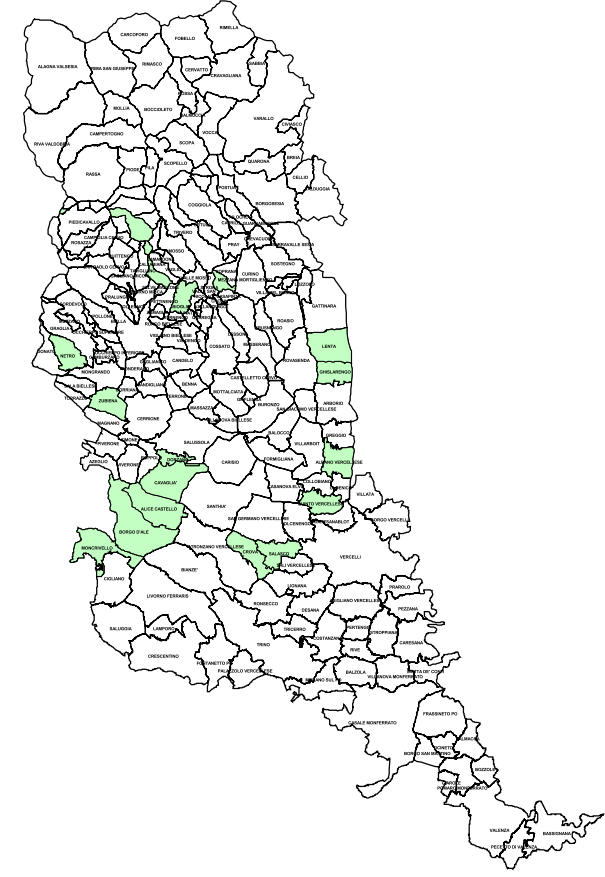

**Autorità d'Ambito n° 2  
"Biellese, Vercellese, Casalese"**

**Gestore: COMUNI RIUNITI S.p.A.**

Servizio Idrico Integrato nei Comuni di:  
 Albano Vercellese, Alice Castello, Bioglio,  
 Borgo d'Ale, Callabiana, Cavaglia, Crova,  
 Dorzano, Ghislarengo, Lenta, Mezzana  
 Mortigliengo, Moncrivello, Netro,  
 Quinto Vercellese, Salasco, Zubiena

Limiti Comunali